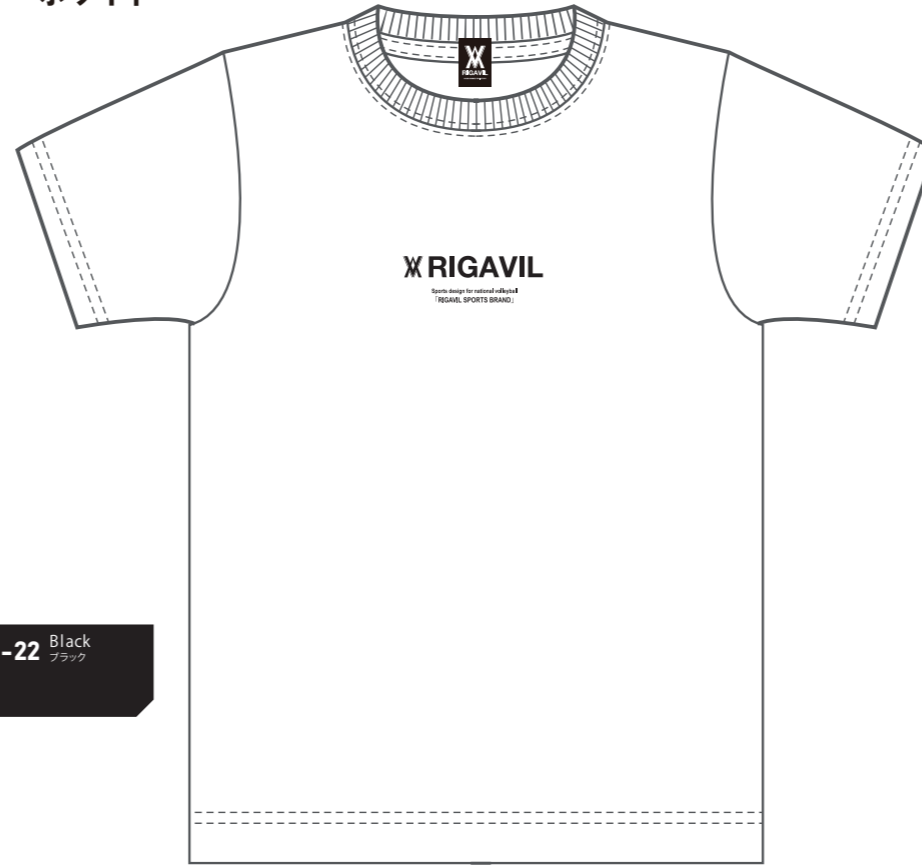

C-22 Black
ブラック

NVY
ネイビー

<Front>