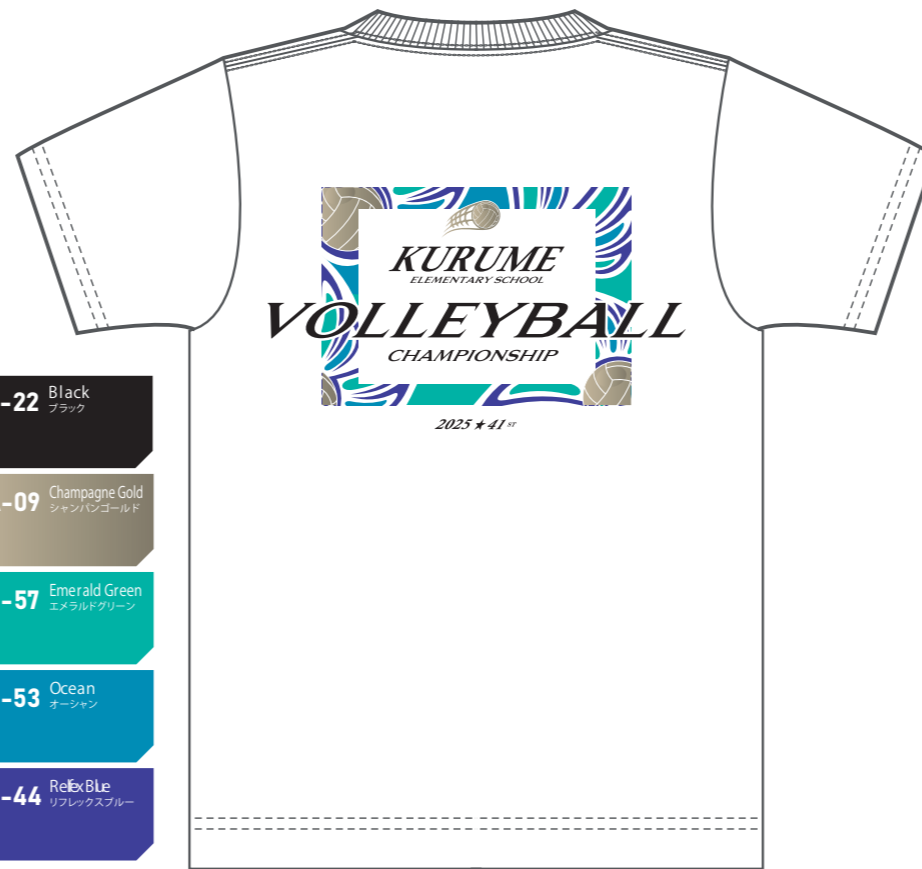

「フロントデザイン」

「バックデザイン」

X RIGAVIL

Sports design for national volleyball
「RIGAVIL SPORTS BRAND」

2025 ★ 41ST

BLK
ブラック

<Front>

C-21 White
ホワイト

WHT
ホワイト

<Front>

C-22 Black
ブラック

NVY
ネイビー

<Front>

C-21 White
ホワイト

<Back>

C-21 White
ホワイト

A-09 Champagne Gold
シャンパンゴールド

C-57 Emerald Green
エメラルドグリーン

C-53 Ocean
オーシャン

C-44 ReExBle
リフレックスブルー

<Back>

C-22 Black
ブラック

A-09 Champagne Gold
シャンパンゴールド

C-57 Emerald Green
エメラルドグリーン