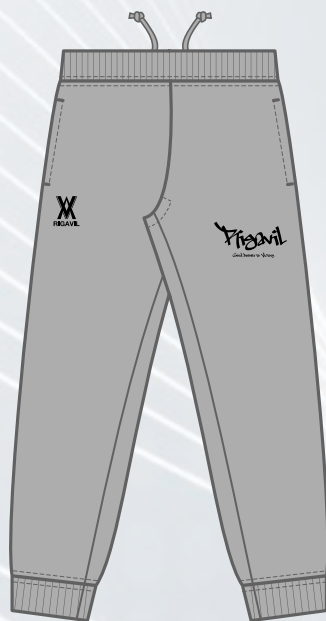

Price: 3,500円(税込)

Size:S~XXL(ユニセックス)

「ホワイト」

「ミックスグレー」

「ブラック」

「ネイビー」

C-53/ オーシャン

C-22/ ブラック